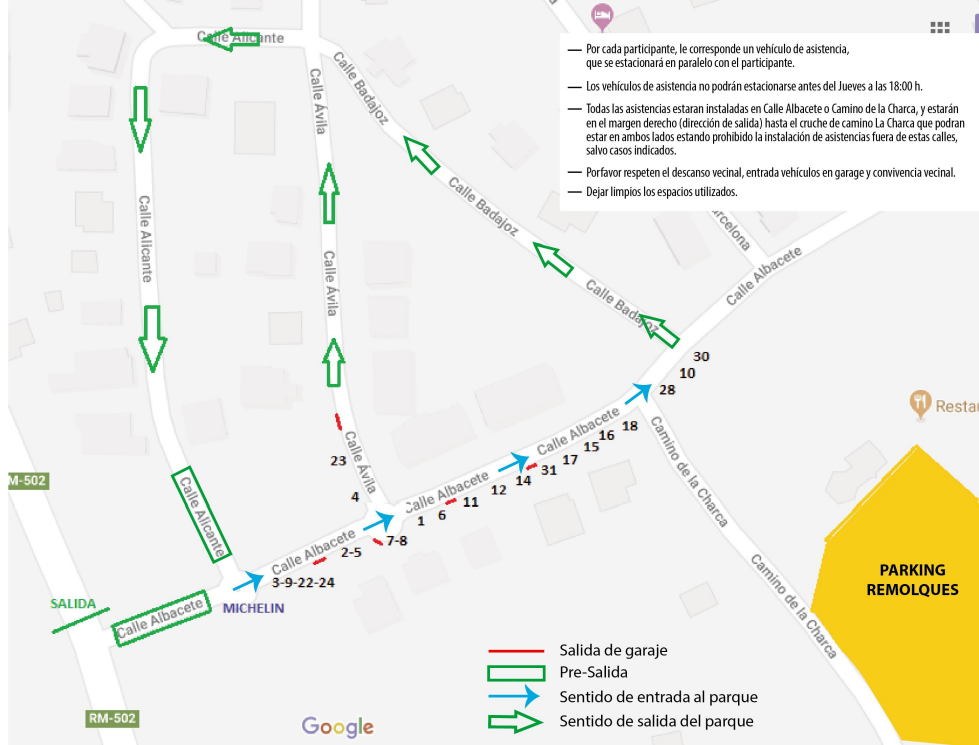

- Por cada participante, le corresponde un vehículo de asistencia, que se estacionará en paralelo con el participante.
- Los vehículos de asistencia no podrán estacionarse antes del Jueves a las 18:00 h.
- Todas las asistencias estarán instaladas en Calle Albacete o Camino de la Charca, y estarán en el margen derecho (dirección de salida) hasta el cruce de camino La Charca que podrán estar en ambos lados estando prohibido la instalación de asistencias fuera de estas calles, salvo casos indicados.
- Por favor respeten el descanso vecinal, entrada vehículos en garage y convivencia vecinal.
- Dejar limpios los espacios utilizados.

- Salida de garage
- Pre-Salida
- Sentido de entrada al parque
- Sentido de salida del parque